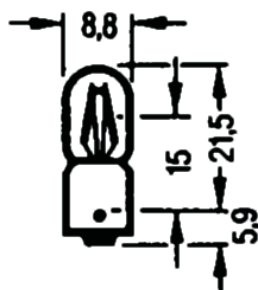

Mofa-Teile, Glühlampen Pièces mofa, ampoules

73

ART.-Nr.	<u>Glühlampe/Ampoules, BA9S</u>	VP, CH-Fr.
73.184	6V 4W, BA9S	1.20
73.194	6V 5W, BA9S	1.20
73.194.1	6V 6W, BA9S	1.20
73.188	12V 2W, BA9S	1.20
73.189	12V 3W, BA9S	1.20
73.190	12V 4W, BA9S	1.20
73.196	12V 5W, BA9S	1.20
73.195	12V 6W, BA9S	1.20
73.197	12V 23W, BA9S, Blinker/clignotant, orange	3.20

ART.-Nr.	<u>Glühlampe/Ampoules, E10</u>	VP, CH-Fr.
73.191.2	6V 3W, E10	1.20
73.192	6V 4W, E10	1.20
73.191	6V 5W, E10	1.20
73.191.1	6V 6W, E10	1.20
73.193.1	12V 4W, E10	1.20
73.193	12V 6W, E10	1.20
73.193.10	24V 3W, E10	NL