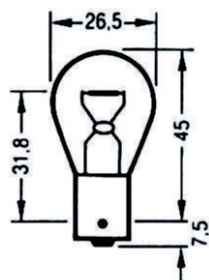

Mofa-Teile, Glühlampen
Pièces mofa, ampoules

73

ART.-Nr.	<u>Glühlampe/Ampoules, BAU15S</u>	VP, CH-Fr.
73.250	12 V 21 W, BAU15S, gelb/jaune	12.00

ART.-Nr.	<u>Soffitten/Soffittes</u>	VP, CH-Fr.
73.211	6 V 5 W, Ø 10.5 x 39 mm	1.50
73.210	6 V 10 W, Ø 10.5 x 39 mm	1.50