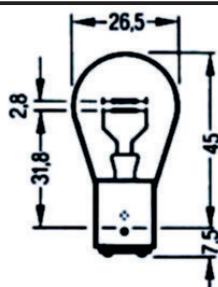

ART.-Nr.	Glühlampe/Ampoules, BA20D	VP, CH-Fr.
73.115	6 V 15/15 W, BA20D	8.00
73.116	6 V 18/18 W, BA20D	7.30
73.117	6 V 25/25 W, BA20D	8.00
73.118	6 V 35/35 W, BA20D	7.00
73.123	12 V 25/25 W, BA20D	8.40
73.125	12 V 35/35 W, BA20D	8.40
73.148	12 V 45/40 W, BA20D	7.80