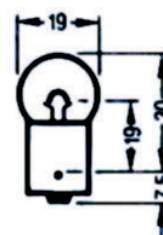

PX 13,5s

ART.-Nr.	Halogen-Glühlampe/Ampoules, PX13.5S	VP, CH-Fr.
73.134	2.8 V 0.85 A, PX13.5S, HALOGEN	5.80
64.553	6 V 2.4 W, PX13.5S, HALOGEN	7.90
64.552	6 V 3 W, PX13.5S, HALOGEN	9.00
73.136	6 V 10 W, PX13.5S, HALOGEN	13.00
73.135.1	6 V 15 W PX13.5 S, HALOGEN, CILO, langes Glas	13.90
73.138	12 V 15 W PX13.5 S, HALOGEN, CILO, langes Glas	17.80

☎ 062/391'30'41

73-2

Fax 062/391'26'89