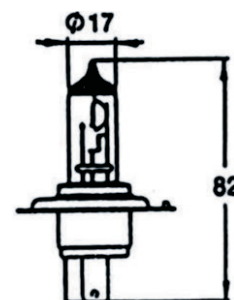

☎ 062/391'30'41

73-2

Fax 062/391'26'89

Mofa-Teile, Glühlampen
Pièces mofa, ampoules

73

ART.-Nr.	<u>Glühlampe/Ampoules, BA7S</u>	VP, CH-Fr.
73.180	6 V 1.2 W, BA7S	3.50
73.181	12 V 1.2 W, BA7S	1.70

ART.-Nr.	<u>Halogen-Glühlampe/Ampoules, P43T</u>	VP, CH-Fr.
73.207	12 V 35/35 W, P43T, HALOGEN	25.00
73.200	12 V 60/55 W, P43T, HALOGEN	11.00